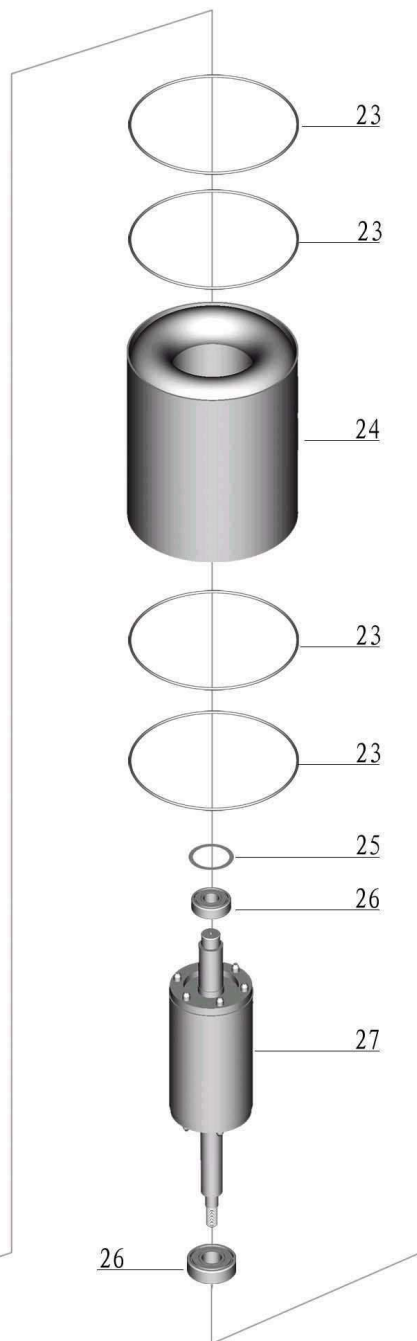

WQ450F a WQ750F

Rozpis náhradních dílů čerpadla WQ 450F a WQ 750F

Poz.	Název
1	Spojovací šrouby
2	Podložka 6
3	Pružná podložka 6
4	Držadlo
5	Šroub
6	Podložka 6
7	Matice M 4
8	Průchodka kabelu
9	Úchytka kabelu
10	Šroub M 4x10
11	Zátka M 8x10
12	Těsnění zátky
13	Šroub
14	Plovák
15	Víko čerpadla
16	Síťový kabel
17	Přítlačný plech vývodky kabelu
18	Plochý kondenzátor 16uF
19	Vývodka kabelu
20	Těsnící kroužek
21	Pryžová průchodka kabelu
22	Horní ložiskové těleso
23	Těsnící kroužek
24	Stator motoru vč. tělesa
25	Distanční podložka
26	Ložisko 6201 (horní) , 6203 (dolní)
27	Rotor
28	Šroub
29	Podložka
30	Dolní ložiskové těleso
31	Mechanická ucpávka
32	Těsnící kroužek
33	Podložka
34	Dno olejové vany
35	Šroub
36	Gufero 14x30x10
37	Oběžné kolo, otevřené 6lopatkové litinové kolo, průměr kola 100mm, výška lopatky 16mm, průměr hřídele 10mm
38	Matice oběžného kola
39	Výtlačný nátrubek

40	Šroub
41	Podložka
42	Přechodka výtlačného hrdla
43	Těsnění přechodky výtlačného hrdla
44	Spirála
45	Sací kus