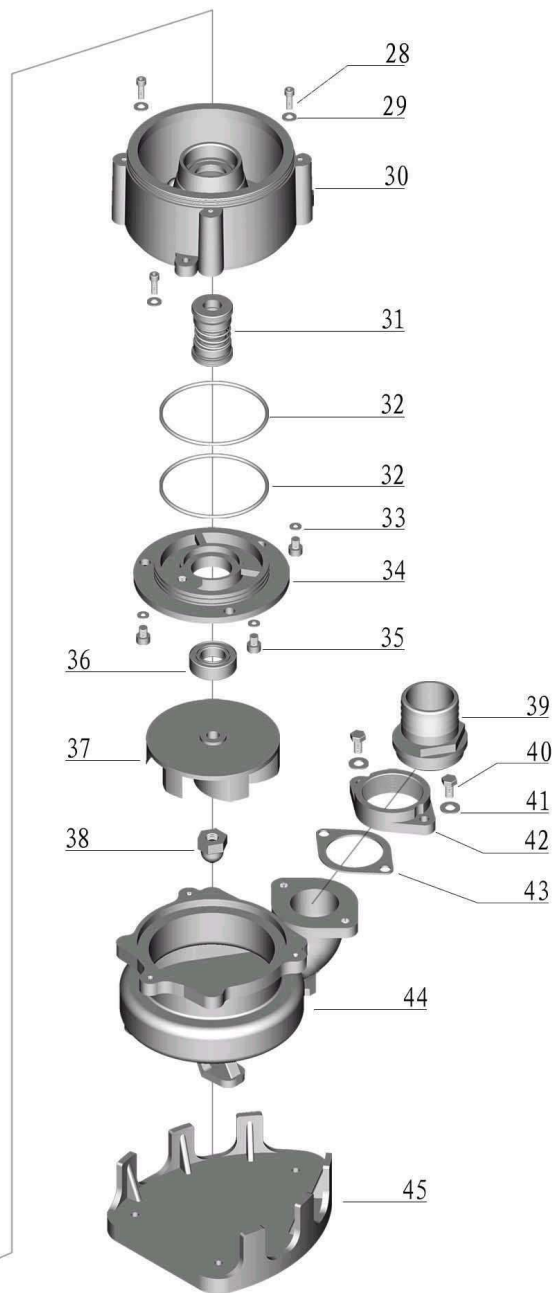

WQ450F a WQ750F

Rozpis náhradních dílů čerpadla WQ 450F a WQ 750F

Poz.	Název
1	Spojovací šrouby
2	Podložka 6
3	Pružná podložka 6
4	Držadlo
5	Šroub
6	Podložka 6
7	Matice M 4
8	Průchodka kabelu
9	Úchytka kabelu
10	Šroub M 4x10
11	Zátka M 8x10
12	Těsnění zátky
13	Šroub
14	Plovák
15	Víko čerpadla
16	Síťový kabel
17	Přítlačný plech vývodky kabelu
18	Plochý kondenzátor 16uF
19	Vývodka kabelu
20	Těsnící kroužek
21	Pryžová průchodka kabelu
22	Horní ložiskové těleso
23	Těsnící kroužek
24	Stator motoru vč. tělesa
25	Distanční podložka
26	Ložisko 6201 (horní) , 6203 (dolní)
27	Rotor
28	Šroub
29	Podložka
30	Dolní ložiskové těleso
31	Mechanická ucpávka
32	Těsnící kroužek
33	Podložka
34	Dno olejové vany
35	Šroub
36	Gufero 14x30x10
37	Oběžné kolo, otevřené 6lopatkové litinové kolo, průměr kola 100mm, výška lopatky 16mm, průměr hřídele 10mm
38	Matice oběžného kola
39	Výtlačný nátrubek

40	Šroub
41	Podložka
42	Přechodka výtlačného hrdla
43	Těsnění přechodky výtlačného hrdla
44	Spirála
45	Sací kus