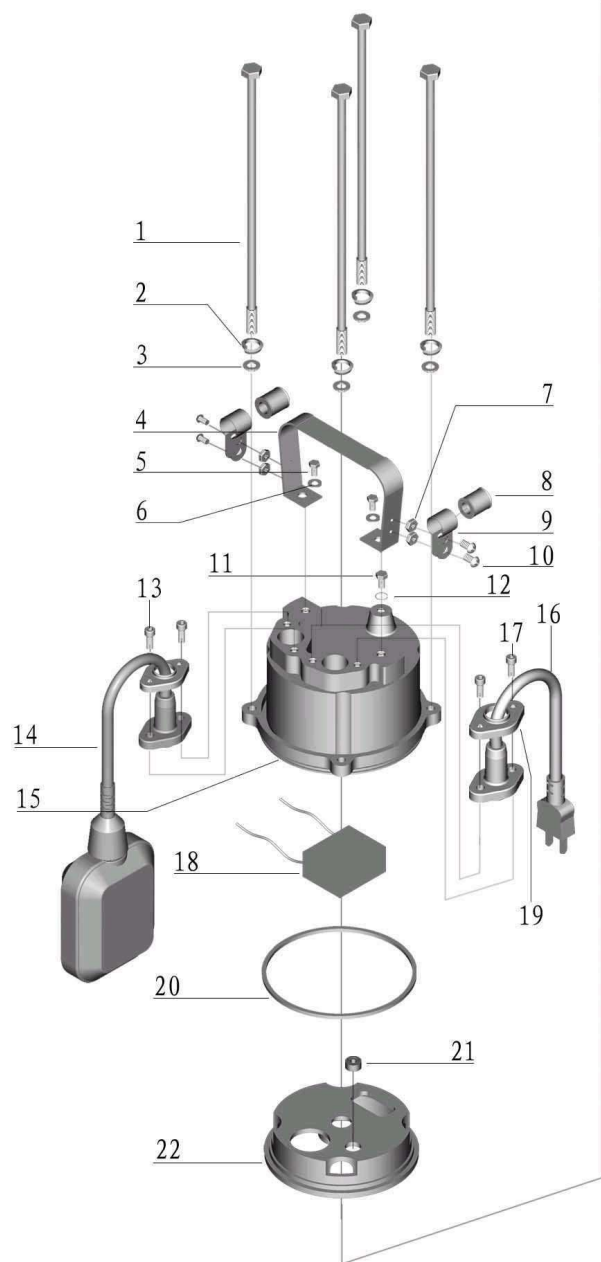

WQ450F a WQ750F

Rozpis náhradních dílů čerpadla WQ 450F a WQ 750F

Poz.	Název
1	Spojovací šrouby
2	Podložka 6
3	Pružná podložka 6
4	Držadlo
5	Šroub
6	Podložka 6
7	Matice M 4
8	Průchodka kabelu
9	Úchytka kabelu
10	Šroub M 4x10
11	Zátka M 8x10
12	Těsnění zátky
13	Šroub
14	Plovák
15	Víko čerpadla
16	Síťový kabel
17	Přítlačný plech vývodky kabelu
18	Plochý kondenzátor 16uF
19	Vývodka kabelu
20	Těsnící kroužek
21	Pryžová průchodka kabelu
22	Horní ložiskové těleso
23	Těsnící kroužek
24	Stator motoru vč. tělesa
25	Distanční podložka
26	Ložisko 6201 (horní) , 6203 (dolní)
27	Rotor
28	Šroub
29	Podložka
30	Dolní ložiskové těleso
31	Mechanická ucpávka
32	Těsnící kroužek
33	Podložka
34	Dno olejové vany
35	Šroub
36	Gufero 14x30x10
37	Oběžné kolo, otevřené 6lopatkové litinové kolo, průměr kola 100mm, výška lopatky 16mm, průměr hřídele 10mm
38	Matice oběžného kola
39	Výtlačný nátrubek

40	Šroub
41	Podložka
42	Přechodka výtlačného hrdla
43	Těsnění přechodky výtlačného hrdla
44	Spirála
45	Sací kus