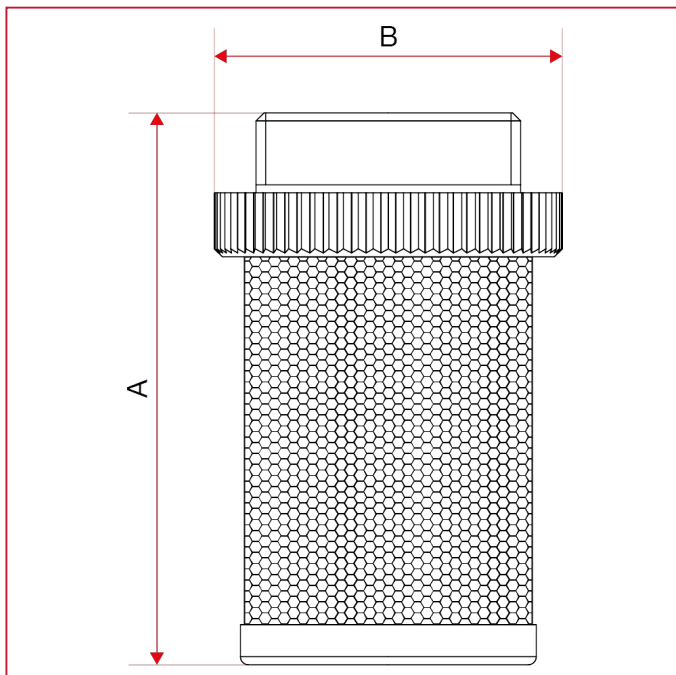

FILTRI PER VALVOLE DI RITEGNO E DI FONDO

102 Filtro per valvole EUROPA[®], YORK[®], BLOCK[®], ROMA[®]

INGOMBRI

	3/8"	1/2"	3/4"	1"	1"1/4	1"1/2	2"	2"1/2	3"	4"
A	42	47	58	70	76	83	99,5	123	138	152,5
B	25,7	30	35,9	43,9	50,9	56,9	68,9	86	102	129