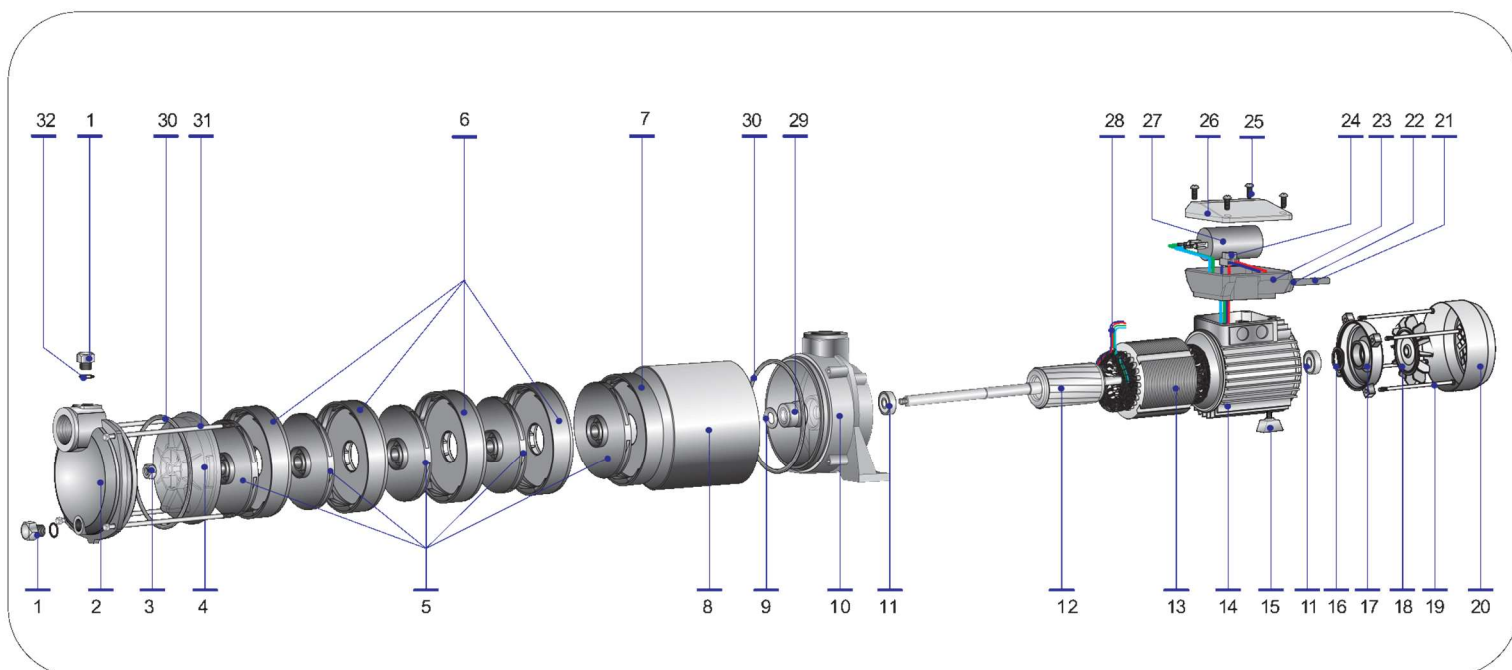

## MH 1300 230V

Číslo	Název	Množství	Číslo	Název	Množství
1	Zátka G 1/4"	2	19	Šroub motoru M5x135	4
2	Sací těleso	1	20	Kryt ventilátoru	1
3	Matice M8	1	21	Sítový kabel H07RNF	1
4	Difuzor	1	22	Matice vývodky kabelu	1
5	Oběžné kolo inox	5	23	Kryt svorkovnice	1
6	Rozváděcí kolo 2. - 5. stupně	4	24	Úchytka sítového kabelu	1
7	Rozváděcí kolo 1. stupně	1	25	Šroub M4x10	4
8	Těleso čerpadlo	1	26	Víko krytu svorkovnice	1
9	Distanční podložka	1	27	Kondenzátor 25µF	1
10	Konzola	1	28	Tepelná ochrana vinutí	1
11	Ložisko 6202	2	29	Mechanická ucpávka	1
12	Rotor motoru	1	30	Těsnění tělesa čerpadla	2
13	Stator motoru	1	31	Šroub hydraulika M5x170	4
14	Těleso motoru	1	32	Těsnící kroužek zátky	2
15	Nožka tělesa motoru	1			
16	Distanční kroužek	1			
17	Zadní ložiskové těleso	1			
18	Ventilátor	1			