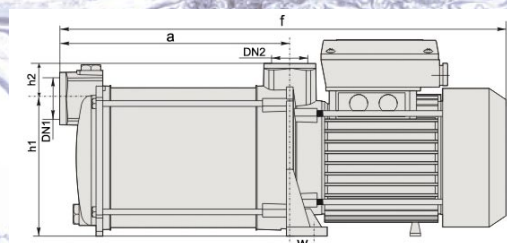

Domácí vodárny řady MH se skládají z těchto komponentů:

1. čerpací soustrojí sestávající z čerpadla a elektromotoru: 1) MH 1300 INOX
   2) MH 1300
2. tlaková nádoba s pryžovým vakem EPDM o obsahu 24, 35, 50, 60, 80, 100 případně 150 l
3. tlakový spínač seřiditelný pro tlakové rozpětí 1 - 5 bar
4. pěticestná armatura
5. manometr
6. flexi tlaková hadice o délce 500 mm, 600 mm, 700 mm nebo 800 mm
7. síťový kabel 2 m včetně zástrčky (230V) resp. volným koncem kabelu (400V)

Materiálové provedení:

- tělo čerpadla - nerez ocel ČSN 17240
- sací tělo, konzola - šedá litina ČSN 422420
- tělo motoru - slitina hliníku
- zadní ložiskové těleso - šedá litina ČSN 422420
- hřídel - nerez ocel ČSN 17246
- oběžné kolo MH 1300 INOX - nerez ocel ČSN 17240
- oběžné kolo MH 1300 - noryl
- rozdávěcí kolo, injektor - noryl
- mechanická ucpávka - CE/CA
- těsnící kroužky - pryž NBR

Technické údaje:		MH 1300
Max. dopravní množství		100 l / min
Max. dopravní výška		55 m
Počet stupňů		5
Max. sací výška		8 m
Elektromotor	Napětí / Kmitočet	230V / 50Hz
	Výkon	1 300 W
	Proud	6A(230V) / 3,5A(400V)
	Otáčky	2800 ot / min
	IP / Izolační třída	IP 44 / F
Hmotnost		13 kg

Rozměry čerpadla v mm

MH 1300

Dn₁	Dn₂	a	f	h
1"	1"	206	420	203

h₁	h₂	n	n₁	w	s
121	31,5	150	120	15	10