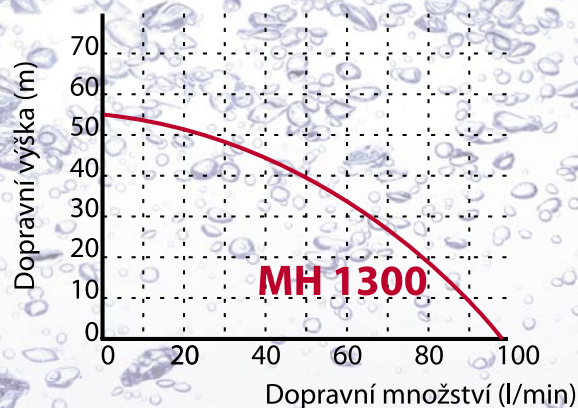

Q (l/min)	0	10	20	30	40	50	60	70	80	90	100	WATT	Volt / Hz
MH 1300	H (m)	55	50	47	43	39	35	31	27	21	15	0	1 300	230 / 50 400 / 50

ČERPADLA

VODÁRNY

ww.kopro.cz

Váš prodejce