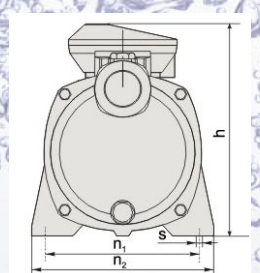

Domácí vodárny řady MH se skládají z těchto komponentů:

1. čerpací soustrojí sestávající z čerpadla a elektromotoru: 1) MH 1300 INOX
   2) MH 1300
2. tlaková nádoba s pryžovým vakem EPDM o obsahu 24, 35, 50, 60, 80, 100 případně 150 l
3. tlakový spínač seřiditelný pro tlakové rozpětí 1 - 5 bar
4. pěticestná armatura
5. manometr
6. flexi tlaková hadice o délce 500 mm, 600 mm, 700 mm nebo 800 mm
7. síťový kabel 2 m včetně zástrčky (230V) resp. volným koncem kabelu (400V)

Materiálové provedení:

- tělo čerpadla - nerez ocel ČSN 17240
- sací tělo, konzola - šedá litina ČSN 422420
- tělo motoru - slitina hliníku
- zadní ložiskové těleso - šedá litina ČSN 422420
- hřídel - nerez ocel ČSN 17246
- oběžné kolo MH 1300 INOX - nerez ocel ČSN 17240
- oběžné kolo MH 1300 - noryl
- rozdávěcí kolo, injektor - noryl
- mechanická ucpávka - CE/CA
- těsnící kroužky - pryž NBR

Technické údaje:		MH 1300
Max. dopravní množství		100 l / min
Max. dopravní výška		55 m
Počet stupňů		5
Max. sací výška		8 m
Elektromotor	Napětí / Kmitočet	230V / 50Hz
	Výkon	1 300 W
	Proud	6A(230V) / 3,5A(400V)
	Otáčky	2800 ot / min
	IP / Izolační třída	IP 44 / F
Hmotnost		13 kg

Rozměry čerpadla v mm

MH 1300

Dn₁	Dn₂	a	f	h
1"	1"	206	420	203

h₁	h₂	n	n₁	w	s
121	31,5	150	120	15	10