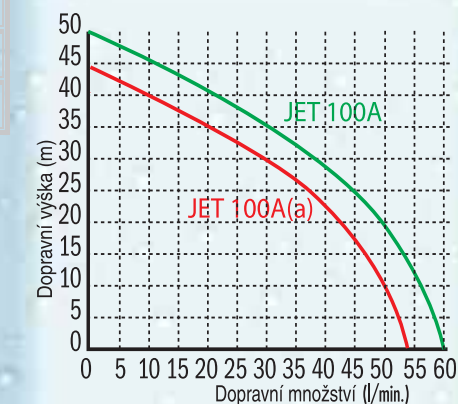

Technické údaje:

	JET 100A(a)	JET 100A	
Max. dopravní množství	53 l/min	60 l/min	
Max. dopravní výška	45 m	50 m	
Počet stupňů	1	1	
Max. sací výška	8 m	8 m	
Elektromotor	Napětí / Kmitočet	230V/50Hz	230V/50Hz
	Výkon	750 W	1100 W
	Proud	3,4 A	4,8 A
	Otáčky	2800 ot/min	2800 ot/min
	IP / Izolační třída	IP 44 / B	IP 44 / B
Hmotnost	12 kg	17 kg	

TYP	DNA	DN M	a	b	c	d	e	f	g	h	i	J
JET 100A(a)	1"	1"	373	177	195	93	182	138	10	97	157	199
JET 100A	1"	1"	440	238	92	94	150	180	140	9	57	195