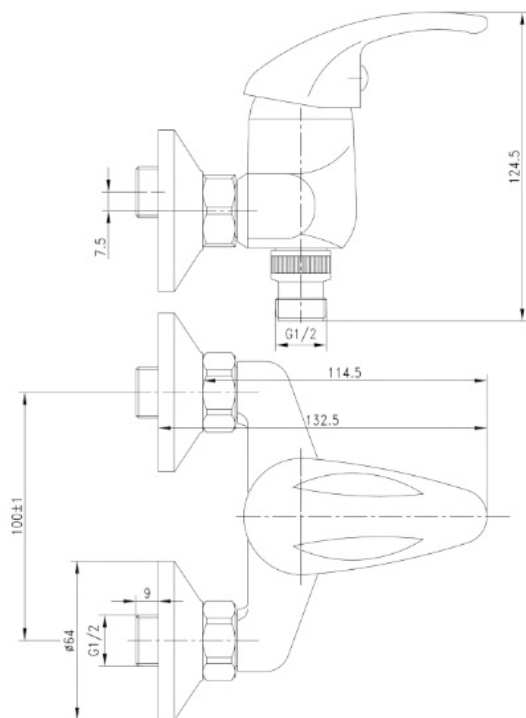

GB 7800 - GB 7801

SPRCHOVÁ NÁSTĚNNÁ BATERIE BEZ PŘÍSLUŠENSTVÍ

Technické parametry

série: GEOS BEST

materiál těla: mosaz MS 58

povrchová úprava: pochromováno

kartuš: Ø35 keramická

rozteč: 100 mm - GB 7801

150 mm - GB 7800

GB 7801

GB 7800